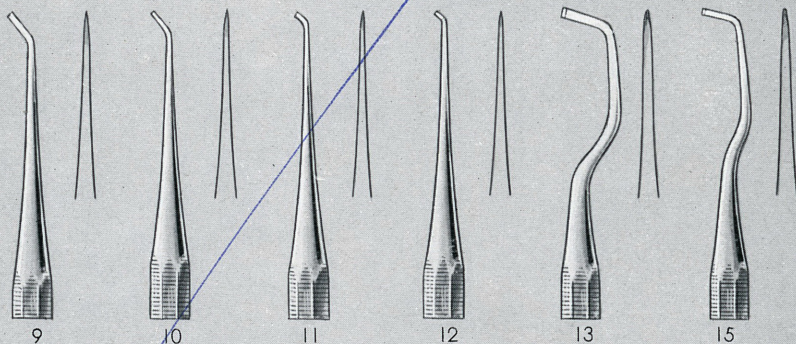

INSTRUMENTS TRANCHANTS *Asco*

Modèles de BLACK HACHETTES

HACHETTES

HACHETTES

HOUES

2

Grandeur nature