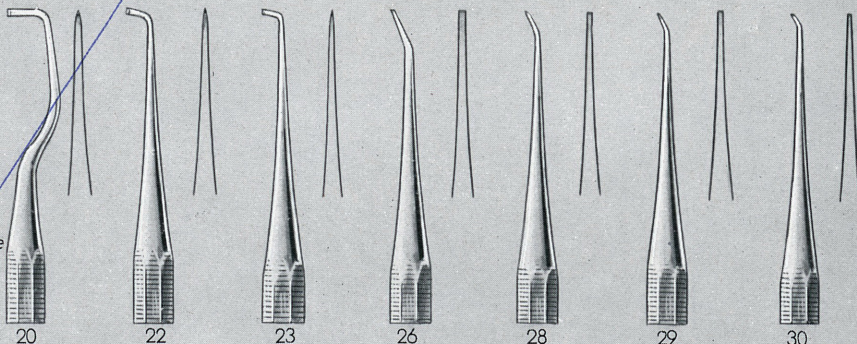

Modèles de BLACK HACHETTES

HACHETTES

HACHETTES

HOUES

2

Grandeur nature

INSTRUMENTS TRANCHANTS *Asco*

Modèles de BLACK HOUES

CISEAUX à ÉMAIL

CUILLERS

32

(grandeur nature)

INSTRUMENTS TRANCHANTS *Asco*

Modèles de BLACK CISEAUX pour Bord Gingival

CISEAUX Binangulaires

CISEAUX Droits

HACHETTES Coudées

EXCAVATEURS Discoïdes

Cordiformes

73
(grandeur nature)