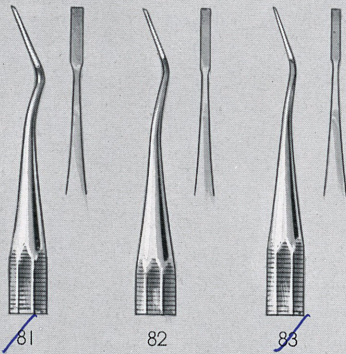

34

48°

48

Tête grossie
du N° 48

CISEAUX A ÉMAIL *Asco*

Modèles ABBOTT

42

46

CISEAUX à ÉMAIL

CUILLERS

32

(grandeur nature)

INSTRUMENTS TRANCHANTS *Asco*

Modèles de BLACK CISEAUX pour Bord Gingival

CISEAUX Binangulaires

CISEAUX Droits

HACHETTES Coudées

EXCAVATEURS Discoïdes

Cordiformes

73
(grandeur nature)