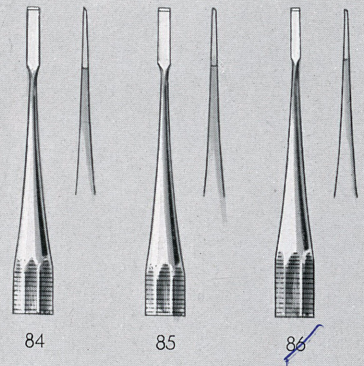

34

48°

48

Tête grossie
du N° 48

CISEAUX A ÉMAIL *Asco*

Modèles ABBOTT

42

46

CISEAUX à ÉMAIL

CUILLERS

32

(grandeur nature)

INSTRUMENTS TRANCHANTS *Asco*

Modèles de BLACK CISEAUX pour Bord Gingival

CISEAUX Binangulaires

CISEAUX Droits

HACHETTES Coudées

EXCAVATEURS Discoïdes

Cordiformes

73
(grandeur nature)