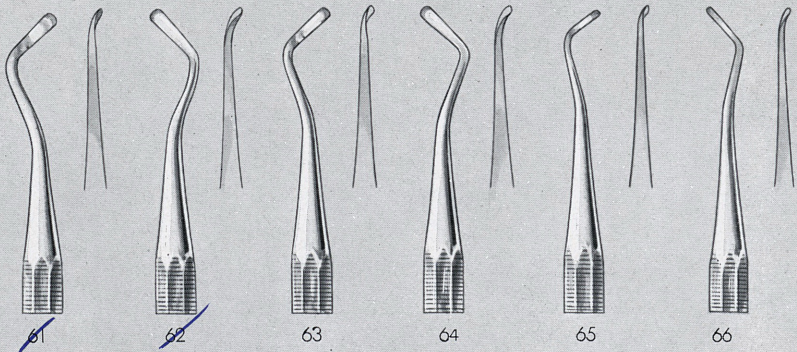

Modèles de BLACK HACHETTES

HACHETTES

HACHETTES

HOUES

2

Grandeur nature

INSTRUMENTS TRANCHANTS *Asco*

Modèles de BLACK HOUES

CISEAUX à ÉMAIL

CUILLERS

32

(grandeur nature)

INSTRUMENTS TRANCHANTS *Asco*

Modèles de BLACK CISEAUX pour Bord Gingival

CISEAUX Binangulaires

CISEAUX Droits

HACHETTES Coudées

EXCAVATEURS Discoïdes

Cordiformes

73
(grandeur nature)