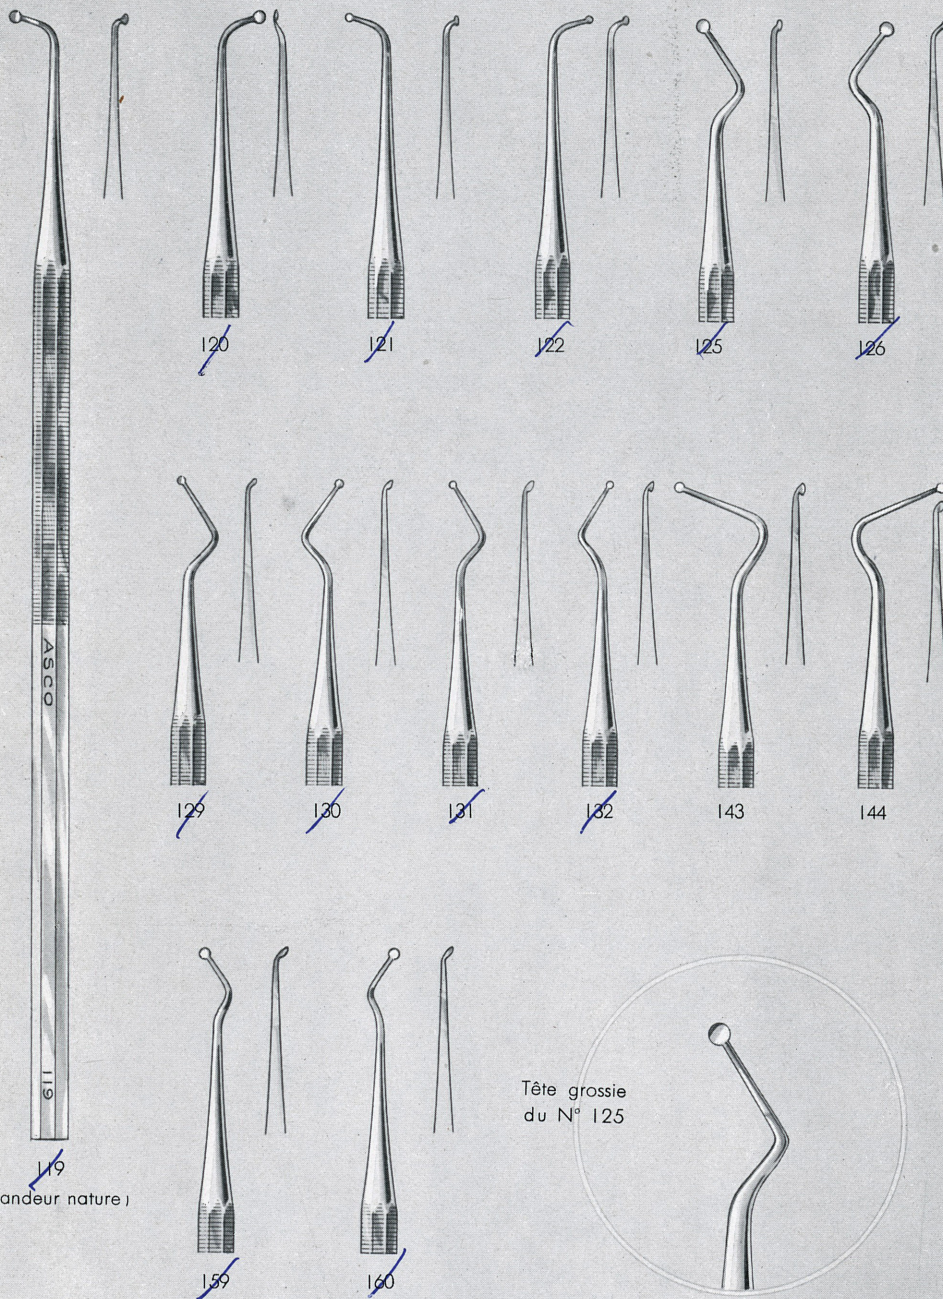

EXCAVATEURS *Asco*

Modèles Réguliers de la SÉRIE de ASH

EXCAVATEURS *Asco*

Modèles Réguliers de la SÉRIE de ASH

EXCAVATEURS *Asco*

Modèles de DARBY - PERRY

~~204~~

~~205~~

208

209

210

211

212

213

214

215

216

217

218

219

220

221

~~222~~

~~223~~

Modèles Doubles

Modèles de BLACK

127/128

153/154

220/221

1

2

3