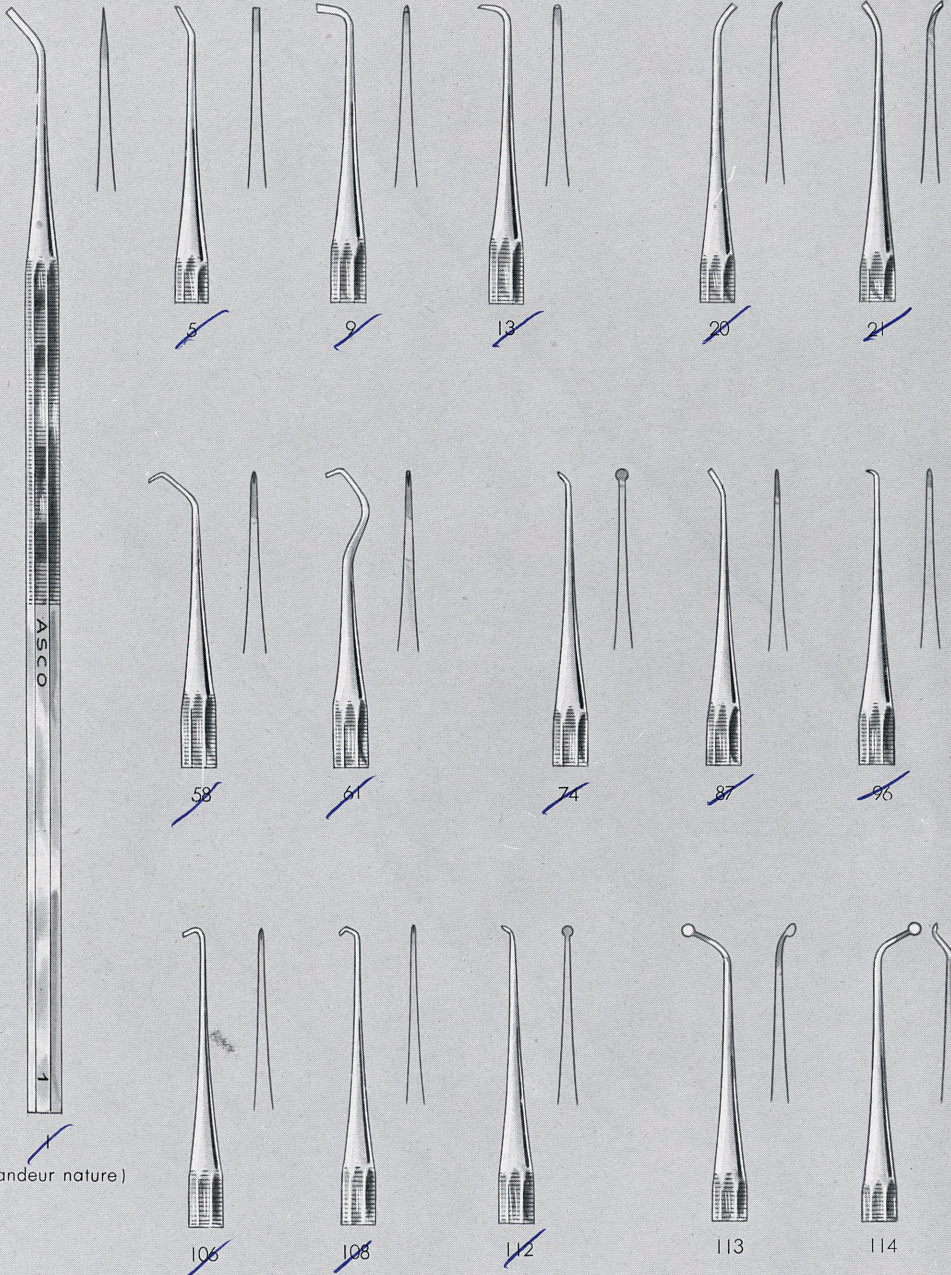

EXCAVATEURS *Asco*

Modèles Réguliers de la SÉRIE de ASH

EXCAVATEURS *Asco*

Modèles Réguliers de la SÉRIE de ASH

EXCAVATEURS *Asco*

Modèles de DARBY - PERRY

~~204~~

~~205~~

208

209

210

211

212

213

214

215

216

217

218

219

220

221

~~222~~

~~223~~

Modèles Doubles

Modèles de BLACK

127/128

153/154

220/221

1

2

3