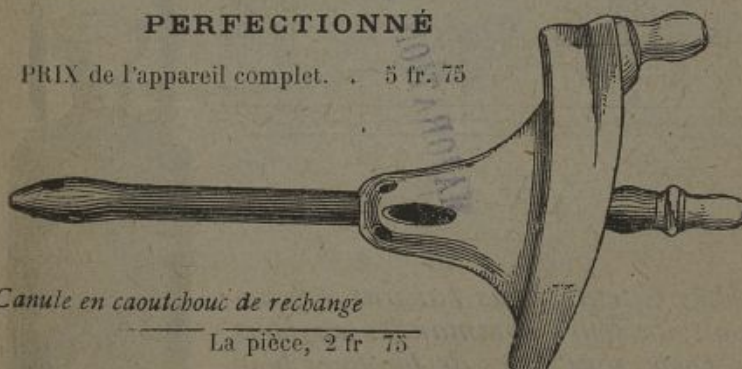

POIRES

Tout Caoutchouc, Effilées POUR INJECTIONS URÉTHRALES

Beaucoup plus efficace que les seringues. Avec ces poires, pas de chasse d'eau, pas de chasse d'air, l'injection est complète. L'inconvénient des seringues en verre ou en cristal est qu'une partie du liquide destiné à l'injection remonte. Il faut donc en reprendre deux ou trois fois pour atteindre la dose, chose qui ne se produit pas avec la POIRE URÉTHRALE : l'injection est complète.

N° 1. La Pièce	PRIX	2 »
N° 2. »	»	2 50
N° 3. »	»	3 25
N° 4. »	»	3 75

Port en plus : 0 fr. 25

Entrée Porcelaine et Canule de Aran

PERFECTIONNÉ

PRIX de l'appareil complet. . . 5 fr. 75

Canule en caoutchouc de rechange

La pièce, 2 fr 75

Nous prions nos clients de bien conserver, lorsqu'ils nous envoient un bon de poste ou mandat, le talon qui leur est délivré.