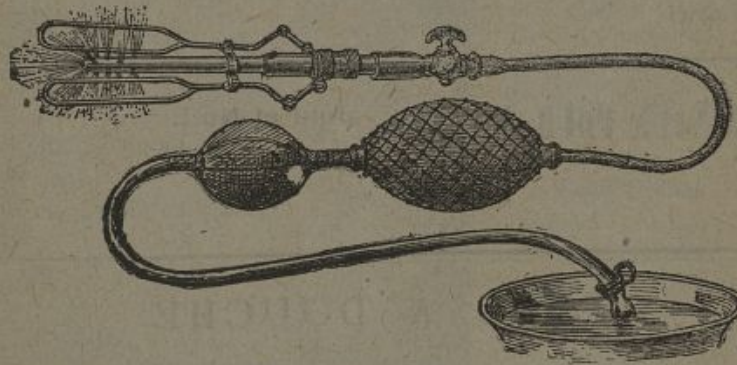

L'INDISPENSABLE

Insufflateur

Injecteur et Dilatateur

BREVETÉ S. G. D. G.

Modèle monté d'un ENÉMAS à jet continu pour injections

Les personnes voyageant peuvent emporter l'appareil qui est très léger et ne prend que peu de place

Peut être également monté sur Alpha-Syringue ou Enéma simple, ou Douche

L'INDISPENSABLE est, par excellence, le plus perfectionné des Injecteurs Insufflateurs faits jusqu'à ce jour.

L'INDISPENSABLE Insufflateur se compose : 1. d'une canule longue en aluminium percée sur ses parois d'extrémité, protégée par ses deux ailettes ; 2. d'une poire en caoutchouc pour les insufflations ; 3. d'un robinet pour les injections.

Total : trois pièces détachées, formant un seul appareil.

En effet, pour qu'une injection soit complète, il faut que tous les parois vaginales soient atteints.