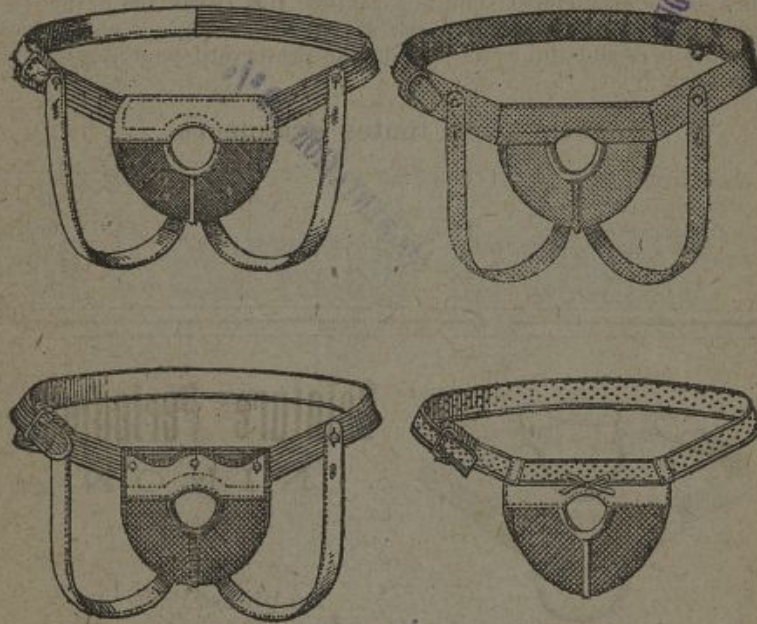

En Caoutchouc dilaté

La douzaine	2 25
La 1/2 douzaine	1 25

Prix spéciaux par Grosse

Stimil Sole

La douzaine	2 50
-----------------------	------

SUSPENSOIRS

	PRIX
SUSPENSOIR ordinaire, ceinture et poche coton, la pièce. . .	1 75
— demi-élastique, ceinture grise, poche grise . . .	2 25
— — — blanche, poche blanche . . .	3 25
— — — à rayures, poche blanche. . .	3 75
— — — étroite, t. élast., poche bl. . .	3 75
— ceinture large, tout élastique, poche blanche. . .	5 25
— — à rayures, 1/2 fin, poche démontante. . .	5 75
— — large, t. élast., fin, poche démontante. . .	6 75

SUSPENSOIR	ceinture rose, poche rose	la pièce.	7 75
—	1/2 élastique, poche soie		5 95
—	1/2 fin, soie		6 95
—	tout élastique fin, soie		7 25
—	tout élastique, soie blanche, poche démontante, extra fin		7 75
—	ceinture 1/2 soie, poche soie extra fin		6 95
—	pour orchite, ceinture tout élastique, fin		7 95
—	pour sport, pur fil, en boîte.		6 95
—	tout élastique large, garni genre horan, pour pansement		7 75

Eponges de Sureté

POUR LES RÉGLÉS

Eponges pour les règles, avec cordons soie	la pièce.	1 »
— / — avec filet soie	—	1 25

*Tous nos envois sont faits par la poste et sans
étiquette apparente*

DISCRETION ABSOLUE