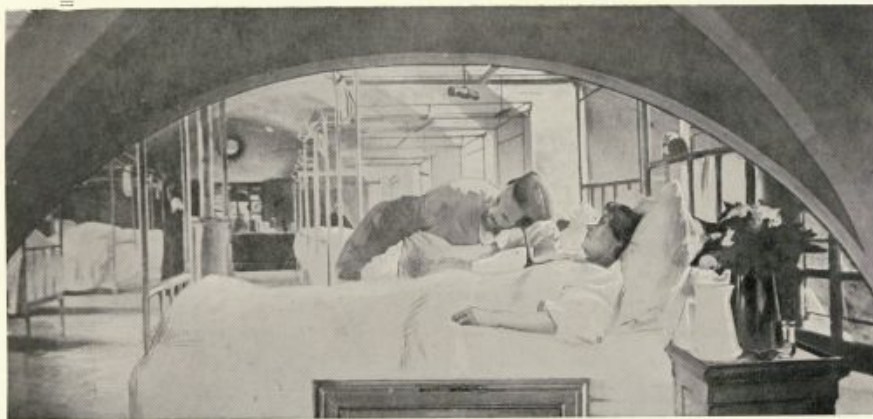

HOPITAL
DE LA CHARITÉ