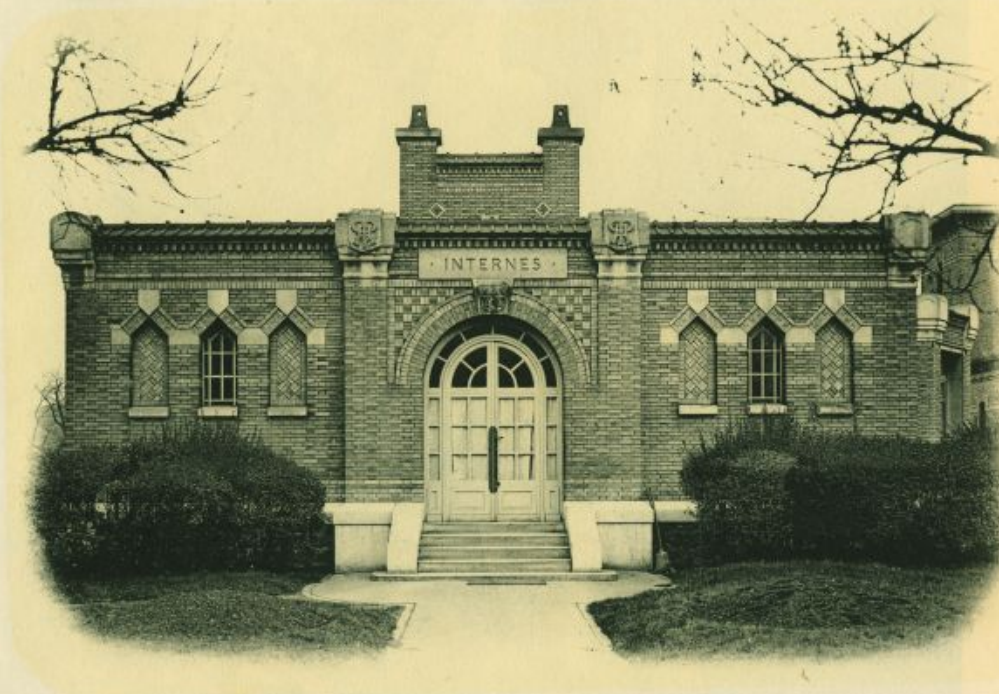

HÔPITAL
DE LA
PITIÉ