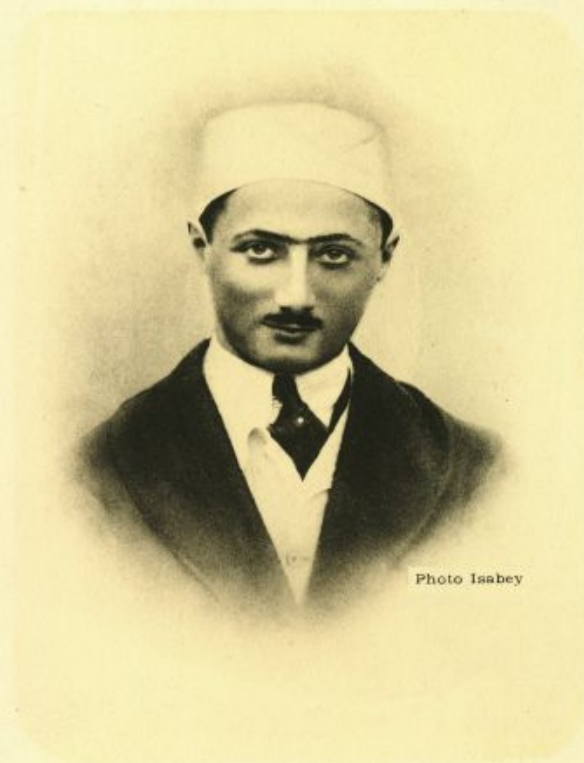

Bibliothèque numérique

medic @

Album de l'Internat 1926

1926.

ALBUM

DE

L'INTERNAT

1926

OFFERT PAR LA SOCIÉTÉ GÉNÉRALE DES
EAUX MINÉRALES DE VITTEL

Phot. Edit. Pierre Petit

Photo Isabey

Journal officiel du 22 Avril 1926

MINISTÈRE du TRAVAIL, de l'HYGIÈNE, de l'ASSISTANCE
et de la PRÉVOYANCE SOCIALE

Citation à l'ordre de la Nation à titre posthume :
*Le Gouvernement porte à la connaissance du
pays la belle conduite de*

Monsieur LOEB (Jacques)

INTERNE PROVISOIRE DES HOPITAUX

*" a toujours accompli ses fonctions avec la plus
haute conscience et le plus complet dévouement "*.

*Décédé à l'âge de Vingt-trois ans, des suites
d'une affection contagieuse contractée en service.*

Journal officiel du 24 Avril 1926

Légion d'Honneur à titre posthume
Décret du 22 Avril 1926 :

Monsieur LOEB (Jacques)